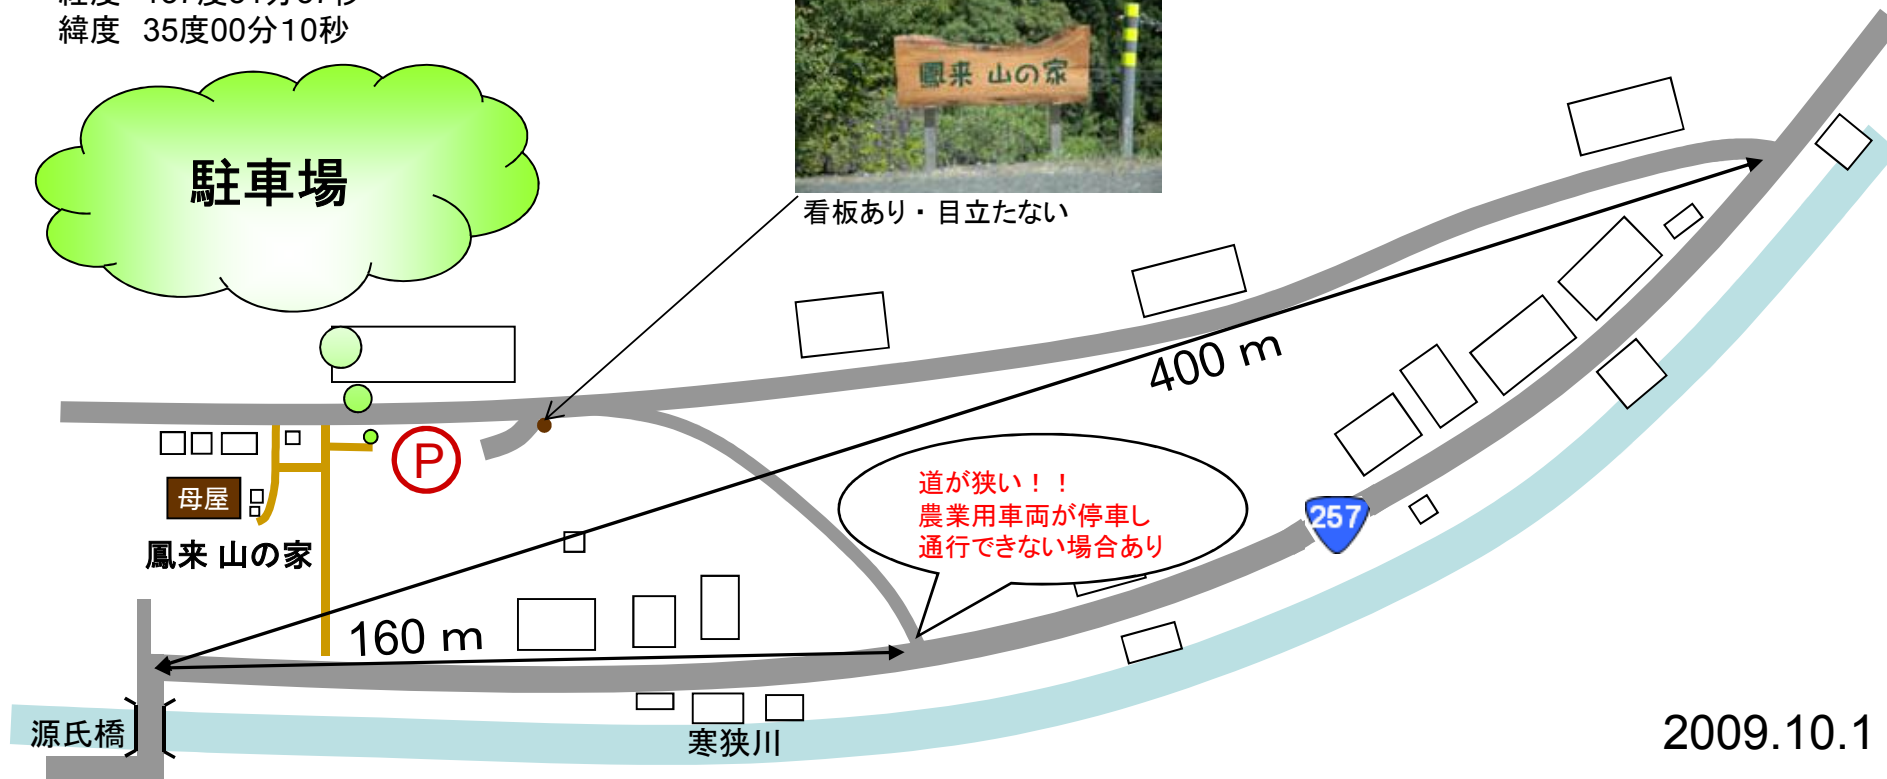

経度 137度31分37秒

緯度 35度00分8秒

経度 137度31分37秒
緯度 35度00分10秒

看板あり・目立たない

駐車場

2009.10.1